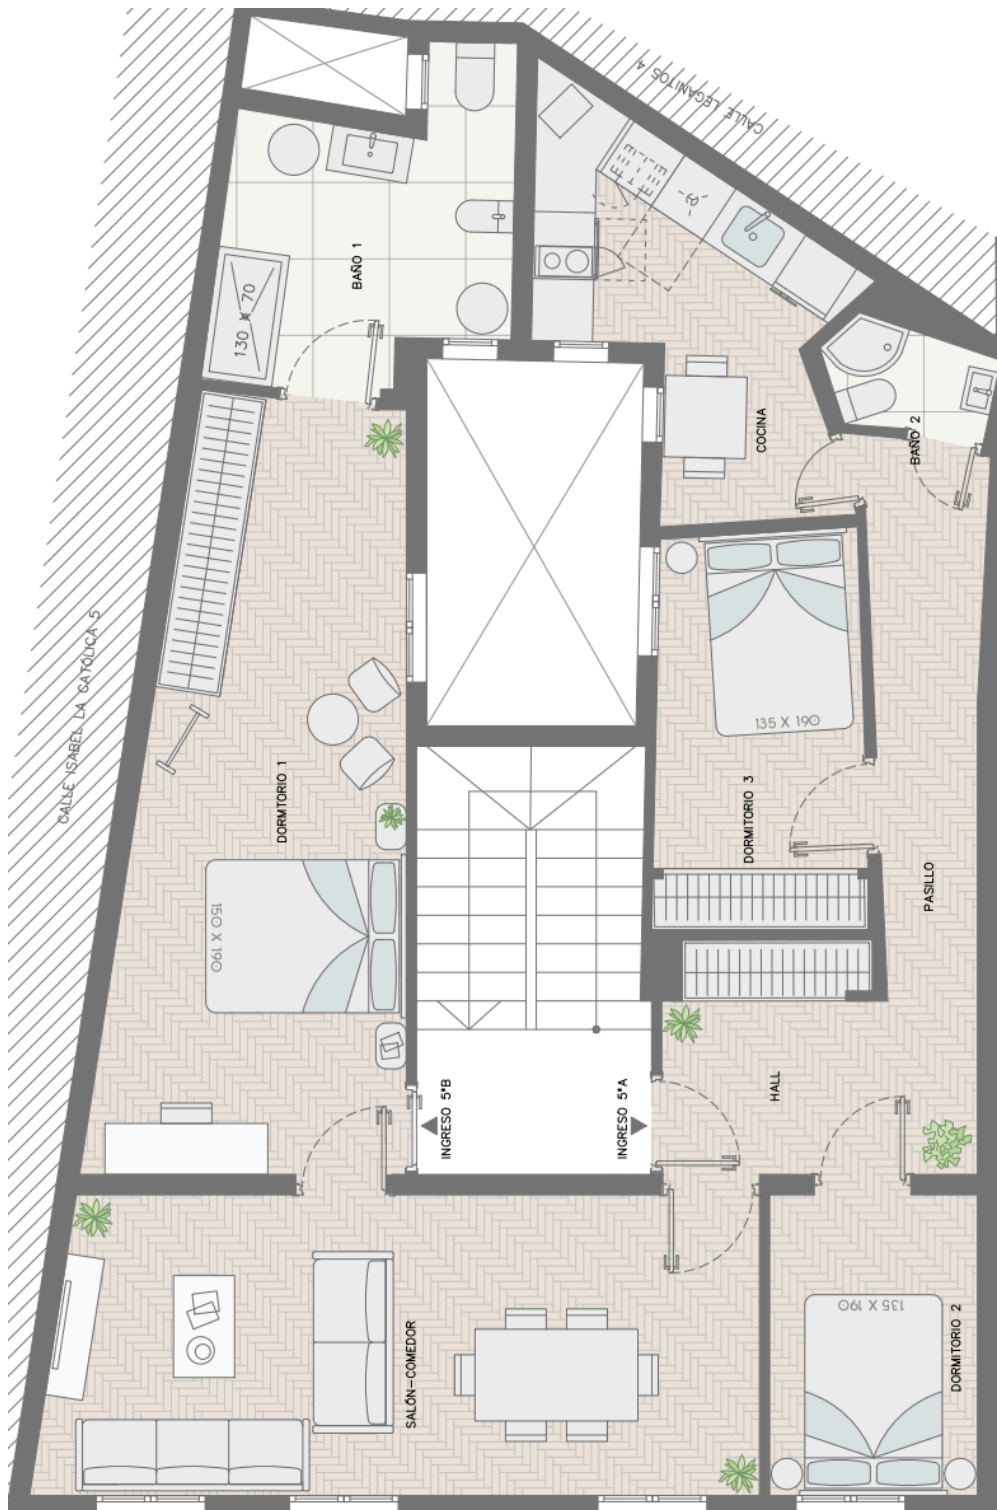

Isabel la Católica, 7

Barrio y distrito
Palacio - Centro

Superficie:
113 m²

Precio de venta:
690.000 €

Estancias

 3 dormitorios dobles

 2 Baños completos

Equipamiento

 Cocina equipada

 Calefacción de gas

 Aire acondicionado

General

 5ª Planta

 Exterior

Proyecto de
arquitectura y diseño
arctempus